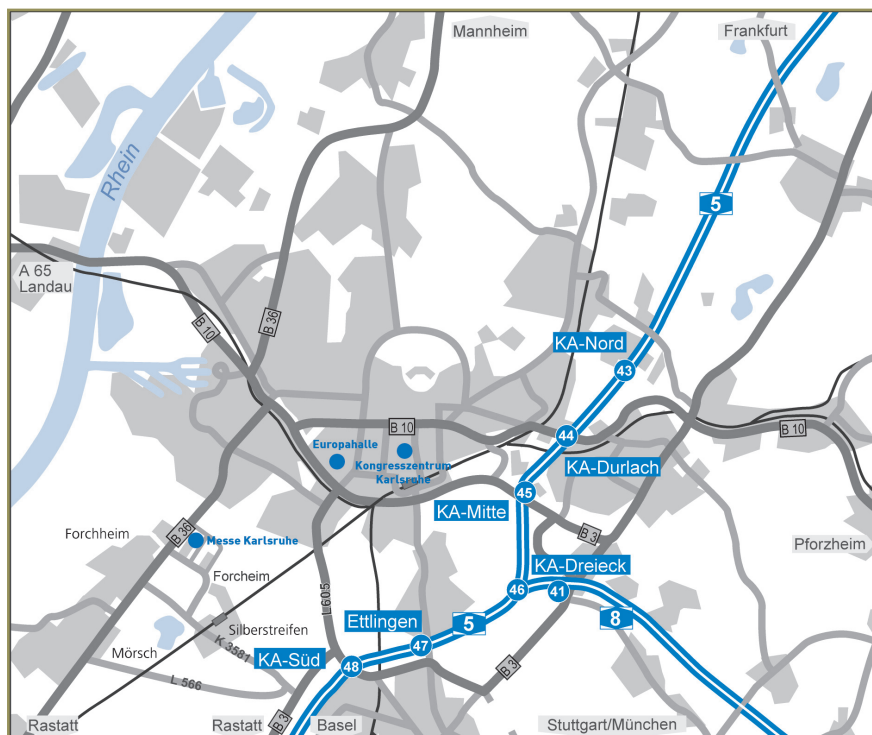

VERKEHRSANBINDUNG KONGRESSZENTRUM KARLSRUHE

KONGRESSZENTRUM KARLSRUHE
Karlsruher Messe-
und Kongress-GmbH
Festplatz 9
76137 Karlsruhe
T +49 721 3720-0
F +49 721 3720-2116
E info@kmsg.de

www.messe-karlsruhe.de

Von der Autobahn A 5/A 8:

Auf der A 8 aus Richtung Stuttgart folgen Sie der A 5 in Richtung „Frankfurt“, an der Ausfahrt Nr. 45 „Karlsruhe-Mitte“ verlassen Sie die A 5 und folgen auf der B 10 der Wegweisung „Karlsruhe“. An der Ausfahrt Nr. 2 verlassen Sie die B 10 in Richtung „Stadtmitte/Zentrum“ und folgen den Wegweisern „Kongresszentrum“.

Ihre Eingabe für das Navigationssystem: „Karlsruhe/Kongresszentrum/Festplatz 9“.

Von der Autobahn A 65:

Die A 65 geht über in die B 10. An der Ausfahrt Nr. 2 verlassen Sie die B 10 in Richtung „Kongresszentrum“ und folgen den Wegweisern „Kongresszentrum“.

Ihre Eingabe für das Navigationssystem: „Karlsruhe/Kongresszentrum/Festplatz 9“.

Mit der Bahn

Karlsruhe ist Knotenpunkt für ICE-, InterCity-, EuroCity- und InterRegio-Verbindungen und liegt direkt auf der ICE-Strecke von Hamburg über Frankfurt nach Basel. Von hier aus beginnt auch die West-Ost-Achse von Karlsruhe über Stuttgart nach München. Von Paris aus sind Sie mit dem TGV in nur ca. 3 Stunden in Karlsruhe.

Mit dem Flugzeug

Der Messeplatz Karlsruhe ist über 4 Flughäfen bequem zu erreichen: über den Flughafen Karlsruhe/Baden-Baden (ca. 30 Autominuten) sowie die internationalen Flughäfen Frankfurt, Stuttgart und Straßburg (50–60 Autominuten).

Mit öffentlichen Verkehrsmitteln

Hauptbahnhof: Linie S1, S4, S11, 2 (Haltestelle Kongresszentrum). Stadtmitte: Linie S1, S4, S11, 2 (Haltestelle Kongresszentrum), 5 (Haltestelle Konzerthaus).

Hotelreservierung und weitere Informationen unter: www.messe-karlsruhe.de

IDEEN VERBINDEN.
Karlsruhe –
Messen und Kongresse